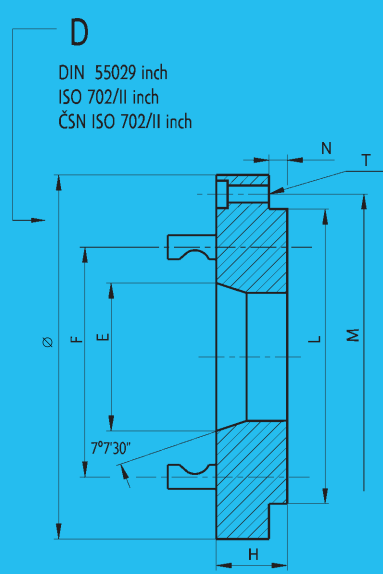

Velikost kužele Kegelgröße Taper size Grandeur du cône Размер конуса		A		B		D	
∅			kg		kg		kg
100	3	100133	0,95	100143	0,95	100163	1,10
127	3	120133	1,20	120143	1,30	120163	2,20
127	4	120134	1,10	120144	1,30	120164	2,40
160	3	160133	2,30	160143	2,30	160163	3,40
160	4	160134	2,30	160144	2,20	160164	3,65
160	5	160135	2,20	160145	2,20	160165	3,50
200	3	200133	3,80	200143	3,80	200163	5,60
200	4	200134	3,70	200144	3,70	200164	5,65
200	5	200135	3,60	200145	3,60	200165	6,90
200	6	200136	3,30	200146	3,70	200166	6,70
250	4	250134	8,90	250144	9,30	250164	10,50
250	5	250135	8,40	250145	8,70	250165	11,10
250	6	250136	7,10	250146	7,40	250166	9,60
250	8	250138	6,80	250148	6,90	250168	10,10
315	5	310135	17,80	310145	17,90	310165	17,70
315	6	310136	17,30	310146	17,40	310166	16,60
315	8	310138	15,50	310148	15,80	310168	18,60
315	11	310031	14,10	310141	15,40	310161	16,70
400	6	400136	27,80	400146	27,80	400166	30,10
400	8	400138	26,50	400148	26,50	400168	29,20
400	11	400131	23,00	400141	24,60	400161	29,70