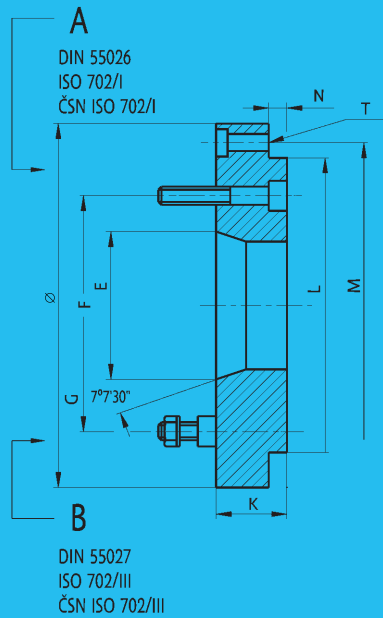

Velikost kužele Kegelgröße Taper size Grandeur du cône Размер конуса		A		B		D	
∅			kg		kg		kg
100	3	100133	0,95	100143	0,95	100163	1,10
127	3	120133	1,20	120143	1,30	120163	2,20
127	4	120134	1,10	120144	1,30	120164	2,40
160	3	160133	2,30	160143	2,30	160163	3,40
160	4	160134	2,30	160144	2,20	160164	3,65
160	5	160135	2,20	160145	2,20	160165	3,50
200	3	200133	3,80	200143	3,80	200163	5,60
200	4	200134	3,70	200144	3,70	200164	5,65
200	5	200135	3,60	200145	3,60	200165	6,90
200	6	200136	3,30	200146	3,70	200166	6,70
250	4	250134	8,90	250144	9,30	250164	10,50
250	5	250135	8,40	250145	8,70	250165	11,10
250	6	250136	7,10	250146	7,40	250166	9,60
250	8	250138	6,80	250148	6,90	250168	10,10
315	5	310135	17,80	310145	17,90	310165	17,70
315	6	310136	17,30	310146	17,40	310166	16,60
315	8	310138	15,50	310148	15,80	310168	18,60
315	11	310031	14,10	310141	15,40	310161	16,70
400	6	400136	27,80	400146	27,80	400166	30,10
400	8	400138	26,50	400148	26,50	400168	29,20
400	11	400131	23,00	400141	24,60	400161	29,70